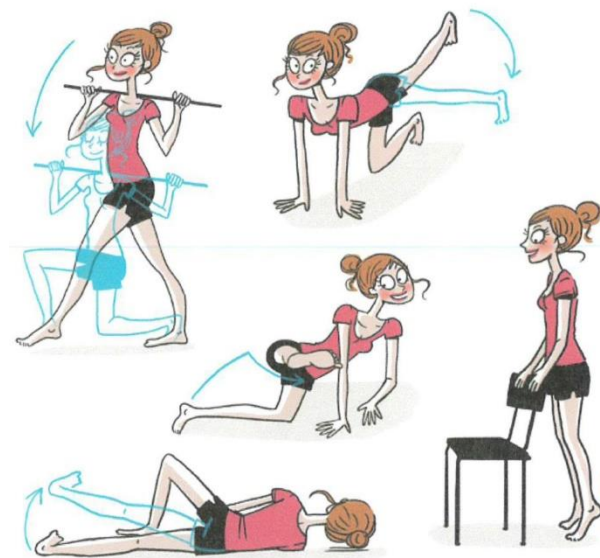

Randonnées

Tous les Mercredis

à 14 H

Départ place de l'église

Environ 8 kms

Inscription gratuite.

Covoiturage en cas
de départ hors du bourg.

Contacts: